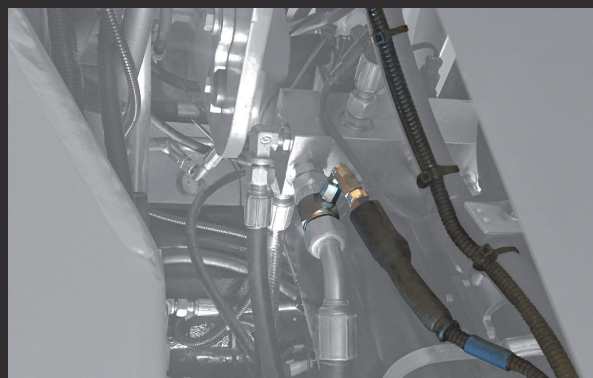

carregador telescópico

appsheet

M S X

DISPOSITIVO DE GESTÃO DE DADOS DE PESAGEM E CARREGAMENTO INSTALADO A BORDO

O Dispositivo está perfeitamente posicionado na cabina para oferecer a melhor visualização do seu visor e operacionalidade na escolha dos dados que deseja inserir antes de iniciar o carregamento. Sua montagem giratória permite direcionar o dispositivo como desejar.

SENSORES DE CARGA PARA DETERMINAR A PRESSÃO DE ELEVÇÃO

Os sensores de carga são inseridos, por meio de acessórios especiais, nos tubos hidráulicos que transportam o óleo para os cilindros de elevação, a fim de medir as pressões envolvidas durante a variação de cargas e movimentos. O cabo do sensor é conectado diretamente ao instrumento para uma perfeita resistência a agentes externos, na ausência de conectores intermediários. Seu grau de proteção garante a operação nas mais extremas temperaturas e condições ambientais. As características de seu cabo e sua proteção foram escolhidas para o ambiente de trabalho em que substâncias derivadas de óleo ou sal não os danifiquem.

SENSOR PARA EXIBIÇÃO DE PESO

Esse sensor instalado na máquina permite a exibição do peso quando o braço entra em sua área de intervenção durante o levantamento. Seu grau de proteção garante a operação nas mais extremas temperaturas e condições ambientais. As características de seu cabo e sua proteção foram escolhidas para o ambiente de trabalho em que substâncias derivadas de óleo ou sal não os danifiquem.