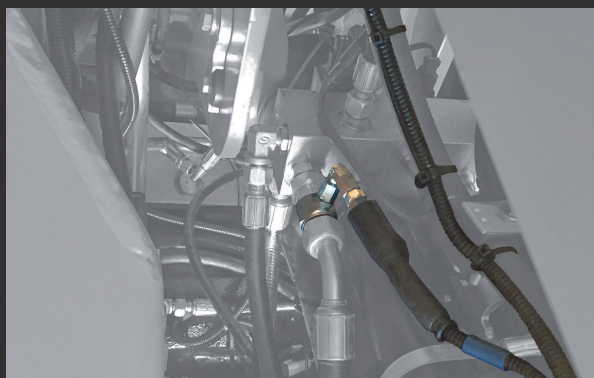

cargador telescópico

appsheet

M

S

X

DISPOSITIVO DE GESTIÓN DE DATOS DE CARGA Y PESAJE INSTALADO A BORDO

El dispositivo está perfectamente colocado en la cabina para ofrecerle la mejor vista de su pantalla y operatividad al elegir los datos que usted desea introducir antes de comenzar la carga. Su soporte giratorio le permite dirigir el dispositivo como desee.

SENSORES DE CARGA PARA DETERMINAR LA PRESIÓN DE ELEVACIÓN

Los sensores de carga se insertan, por medio de accesorios especiales, en los tubos hidráulicos que transportan el aceite a los cilindros de elevación para medir las presiones involucradas durante la variación de las cargas y el movimiento. El cable del sensor está conectado directamente al instrumento para una resistencia perfecta a los agentes externos en ausencia de conectores intermedios. Su grado de protección garantiza el funcionamiento en las temperaturas y condiciones ambientales más extremas.

Las características de su cable y su protección se han elegido para que un ambiente de trabajo con sustancias derivadas del aceite o la sal no lo dañe.

SENSOR PARA MOSTRAR EL PESO

Este sensor instalado en la máquina permite mostrar el peso cuando el brazo entra en su área de intervención durante la elevación. Su grado de protección garantiza el funcionamiento en las temperaturas y condiciones ambientales más extremas. Las características de su cable y su protección se han elegido para que un ambiente de trabajo con sustancias derivadas del aceite o la sal no lo dañe.