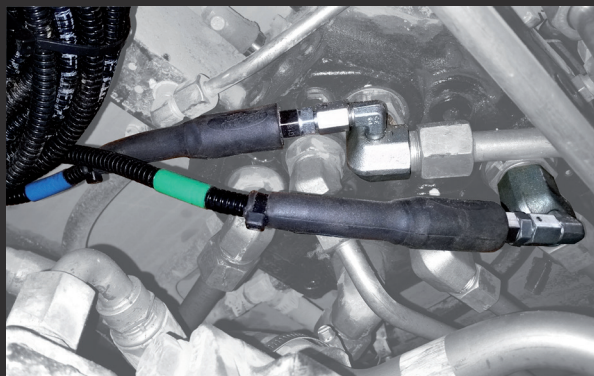

## DISPOSITIVO DE GESTÃO DE DADOS DE PESAGEM E CARREGAMENTO INSTALADO A BORDO

O Dispositivo está perfeitamente posicionado na cabina para oferecer a melhor visualização do seu visor e operacionalidade na escolha dos dados que deseja inserir antes de iniciar o carregamento. Sua montagem giratória permite direcionar o dispositivo como desejar.

## SENSORES DE CARGA PARA DETERMINAR A PRESSÃO DE ELEVÇÃO

Os sensores de carga são inseridos, por meio de acessórios especiais, nos tubos hidráulicos que transportam o óleo para os cilindros de elevação, a fim de medir as pressões envolvidas durante a variação de cargas e movimentos. O cabo do sensor é conectado diretamente ao instrumento para uma perfeita resistência a agentes externos, na ausência de conectores intermediários. Seu grau de proteção garante a operação nas mais extremas temperaturas e condições ambientais. As características de seu cabo e sua proteção foram escolhidas para o ambiente de trabalho em que substâncias derivadas de óleo ou sal não os danifiquem.

## SENSOR PARA EXIBIÇÃO DE PESO

Esse sensor instalado na máquina permite a exibição do peso quando o braço entra em sua área de intervenção durante o levantamento. Seu grau de proteção garante a operação nas mais extremas temperaturas e condições ambientais. As características de seu cabo e sua proteção foram escolhidas para o ambiente de trabalho em que substâncias derivadas de óleo ou sal não os danifiquem.