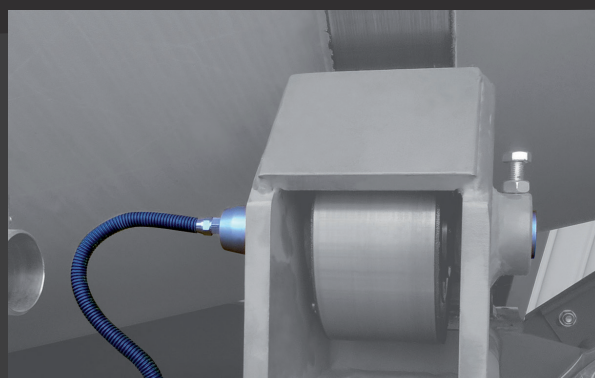

## DISPOSITIVO DE GESTÃO DE DADOS DE PESAGEM E RECEITAS INSTALADO A BORDO

O Dispositivo está perfeitamente posicionado na cabina para oferecer a melhor visualização do seu visor e operacionalidade na escolha da receita e sua configuração específica. Sua montagem giratória permite direcionar o dispositivo como desejar.

## CÉLULA DE CARGA INSTALADA NA PARTE TRASEIRA DO TAMBOR

Essa célula de carga adequadamente instalada ao montar a máquina permite detetar o peso na parte traseira do tambor, mesmo que esteja em rotação. As células de carga foram concebidas para suportar uma carga de rutura muito alta, para garantir a robustez de seu uso. O grau de proteção garante a operação nas mais extremas temperaturas e condições ambientais. As características de seu cabo e sua proteção foram escolhidas para o ambiente de trabalho em que substâncias derivadas de óleo ou sal não os danifiquem.

## PINO DE CARGA INSTALADO NA PARTE DIANTEIRA DO TAMBOR

Esse pino de carga, instalado apropriadamente na fase de montagem dentro das polias nas quais o tambor gira, permite detetar o peso na parte frontal, mesmo que o tambor esteja a girar. O pino de carga foi concebido para suportar uma carga de rutura muito alta, para garantir a robustez de seu uso. O grau de proteção garante a operação nas mais extremas temperaturas e condições ambientais. As características de seu cabo e sua proteção foram escolhidas para o ambiente de trabalho em que substâncias derivadas de óleo ou sal não os danifiquem.

### especificações

fonte de energia	9÷36Vdc
temperatura de trabalho	-40÷+80°C
choques	40G
proteção dispositivos / sensores	IP54/IP67
tamanho	140x204x67
monitor	cor HD
capacidade máxima (kg)	
erro de medição	1%
legal para o comércio	não