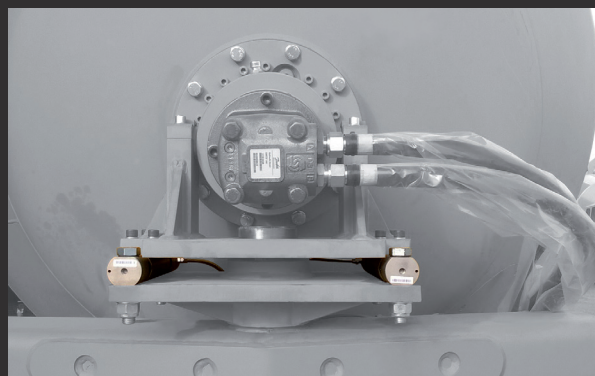

## DISPOSITIVO DE GESTÃO DE DADOS DE PESAGEM E RECEITAS INSTALADO A BORDO

O Dispositivo está perfeitamente posicionado na cabina para oferecer a melhor visualização do seu visor e operacionalidade na escolha da receita e sua configuração específica. Sua montagem giratória permite direcionar o dispositivo como desejar.

## CÉLULA DE CARGA INSTALADA NA PARTE TRASEIRA DO TAMBOR

Essa célula de carga adequadamente instalada ao montar a máquina permite detetar o peso na parte traseira do tambor, mesmo que esteja em rotação. As células de carga foram concebidas para suportar uma carga de rutura muito alta, para garantir a robustez de seu uso. O grau de proteção garante a operação nas mais extremas temperaturas e condições ambientais. As características de seu cabo e sua proteção foram escolhidas para o ambiente de trabalho em que substâncias derivadas de óleo ou sal não os danifiquem.

## PINO DE CARGA INSTALADO NA PARTE DIANTEIRA DO TAMBOR

Esse pino de carga, instalado apropriadamente na fase de montagem dentro das polias nas quais o tambor gira, permite detetar o peso na parte frontal, mesmo que o tambor esteja a girar. O pino de carga foi concebido para suportar uma carga de rutura muito alta, para garantir a robustez de seu uso. O grau de proteção garante a operação nas mais extremas temperaturas e condições ambientais. As características de seu cabo e sua proteção foram escolhidas para o ambiente de trabalho em que substâncias derivadas de óleo ou sal não os danifiquem.

### especificações

fonte de energia	9÷36Vdc
temperatura de trabalho	-40÷+80°C
choques	40G
proteção dispositivos / sensores	IP54/IP67
tamanho	140x204x67
monitor	cor HD
capacidade máxima (kg)	
erro de medição	1%
legal para o comércio	não